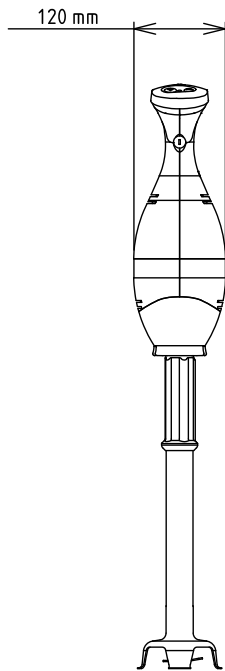

Stavmixer Stavmixer med rostfri stav 653 mm, 750W

Produkt # _____

Modell # _____

Namn # _____

SIS # _____

AIA # _____

600388 (BP7565)

Stavmixer med rostfri stav
653 mm, variabel hastighet
upp till 10.000 v/min, 750W

Kort specifikation

Pos. _____

Stavmixer med rostfri stav 653 mm, variabel hastighet upp till
10.000 v/min, 750W

Huvudfunktioner

- Delar i kontakt med mat - rör, blad, skaft - kan helt tas isär utan verktyg för enkel rengöring.
- Levereras med:-motor med plan botten-rör i rostfritt stål-utrymmesbesparande väggstöd för förvaring
- Stänkskydd med klockknivsdesign.
- Rör, kniv och vispar kan diskas i maskin.
- Säkerhetsfunktion kräver båda händerna för att starta mixern (inget spänningsfrigöringssystem).
- Ergonomiskt lättviktsgrepp och justerbara hastigheter gör att förberedelserna gå snabbt och enkelt.
- Röd varningslampa vid överhettning.
- Bajonettssystem gör det snabbt och lätt att byta redskap.
- Produktivitet lämplig för 50-300 måltider per omgång.
- För kokgrytor upp till 290L.

Medföljande tillbehör

- 1 av Mixerstav i rostfritt, 653 mm PNC 650135

Övriga Tillbehör

- Visp förstärkt till Bermixer PRO PNC 650108
- Mixerstav i rostfritt, 353 mm PNC 650132
- Mixerstav i rostfritt, 453 mm PNC 650133
- Mixerstav i rostfritt, 553 mm PNC 650134
- Mixerstav i rostfritt, 653 mm PNC 650135
- Skena, justerbar, för behållare 375-650 mm PNC 653292
- Ställning till handmixer PNC 653294

Front

Sida

EI = Elektrisk anslutning

Topp

Elektricitet

Spänning:	220-240 V/1 ph/50/60 Hz
600388 (BP7565)	
Effekt, max:	0.75 kW
Total watt:	0.75 kW

Kapacitet

Kapacitet (upp till):	290 Litre
-----------------------	-----------