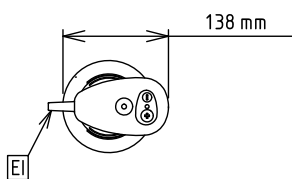

Front

Sida

EI = Elektrisk anslutning

Topp

Elektricitet

Spänning:	220-240 V/1 ph/50/60 Hz
600388 (BP7565)	
Effekt, max:	0.75 kW
Total watt:	0.75 kW

Kapacitet

Kapacitet (upp till):	290 Litre
-----------------------	-----------

Viktig information

Yttermått, bredd	138 mm
Yttermått, djup	120 mm
Yttermått, höjd	965 mm
Fraktvikt:	5.97 kg