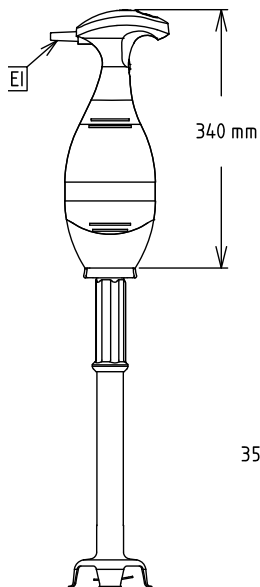

Kort specifikation

Pos. _____

Stavmixer med rostfri stav 653 mm, variabel hastighet upp till
10.000 v/min, 750W

Huvudfunktioner

- Delar i kontakt med mat - rör, blad, skaft - kan helt tas isär utan verktyg för enkel rengöring.
- Levereras med:-motor med plan botten-rör i rostfritt stål-utrymmesbesparande väggstöd för förvaring
- Stänkskydd med klockknivsdesign.
- Rör, kniv och vispar kan diskas i maskin.
- Säkerhetsfunktion kräver båda händerna för att starta mixern (inget spänningsfrigöringssystem).
- Ergonomiskt lättviktsgrepp och justerbara hastigheter gör att förberedelserna gå snabbt och enkelt.
- Röd varningslampa vid överhettning.
- Bajonettssystem gör det snabbt och lätt att byta redskap.
- Produktivitet lämplig för 50-300 måltider per omgång.
- För kokgrytor upp till 290L.

Medföljande tillbehör

- 1 av Mixerstav i rostfritt, 653 mm PNC 650135

Övriga Tillbehör

- Visp förstärkt till Bermixer PRO PNC 650108
- Mixerstav i rostfritt, 353 mm PNC 650132
- Mixerstav i rostfritt, 453 mm PNC 650133
- Mixerstav i rostfritt, 553 mm PNC 650134
- Mixerstav i rostfritt, 653 mm PNC 650135
- Skena, justerbar, för behållare 375-650 mm PNC 653292
- Ställning till handmixer PNC 653294

Front

Sida

EI = Elektrisk anslutning

Topp

Elektricitet

Spänning:	220-240 V/1 ph/50/60 Hz
600388 (BP7565)	
Effekt, max:	0.75 kW
Total watt:	0.75 kW

Kapacitet

Kapacitet (upp till):	290 Litre
-----------------------	-----------

Viktig information

Yttermått, bredd	138 mm
Yttermått, djup	120 mm
Yttermått, höjd	965 mm
Fraktvikt:	5.97 kg